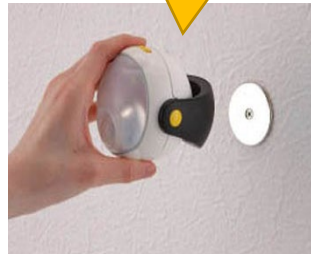

- ・明るさ 2W 白色 LED(約 120 ルーメン)
- ・探知範囲最長 8m
- ・本体重量 138g(電池装着前)
- ・使用電池は単三アルカリ乾電池×3 本
(電池は付属しておりません)

・付属品:三脚スタンド・金属ネジ・樹脂ネジ・金属プレート・取扱い説明書

物置、ロッカー
にも

マグネットで壁
に取り付けば
懐中電灯にも

曲がる三脚で
物干し竿にも

ON/OFF/人感
センサーの3つ
のモード切替

他にも屋内ではクローゼット、階段の手すりに巻き付け・足元に置く、屋外では防犯対策で玄関軒下に付けたり、カーポート、車内照明の補助、アウトドアに持って行くなどアイデア次第でとても便利な一品です。(雨が強くかかる場所でのご使用はお控えください)

ご購入にあたっての注意事項

※代金は振込のみ対応しております。(振り込み手数料はお客様ご負担でお願い致します。)

※送料別途頂戴いたします。(佐川急便、ヤマト運輸発送予定)