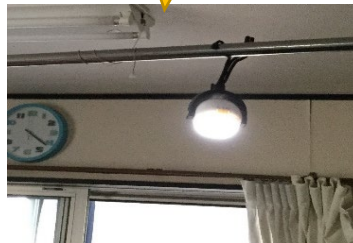

- ・明るさ 2W 白色 LED(約 120 ルーメン)
- ・探知範囲最長 8m
- ・本体重量 138g(電池装着前)
- ・使用電池は単三アルカリ乾電池×3 本
(電池は付属しておりません)

・付属品:三脚スタンド・金属ネジ・樹脂ネジ・金属プレート・取扱い説明書

物置、ロッカー
にも

マグネットで壁
に取り付けば
懐中電灯にも

曲がる三脚で
物干し竿にも

ON/OFF/人感
センサーの3つ
のモード切替

他にも屋内ではクローゼット、階段の手すりに巻き付け・足元に置く、屋外では防犯対策で玄関軒下に付けたり、カーポート、車内照明の補助、アウトドアに持って行くなどアイデア次第でとても便利な一品です。(雨が強くかかる場所でのご使用はお控えください)

ご購入にあたっての注意事項

※代金は振込のみ対応しております。(振り込み手数料はお客様ご負担でお願い致します。)

※送料別途頂戴いたします。(佐川急便、ヤマト運輸発送予定)