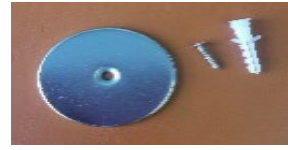

- ・明るさ 2W 白色 LED(約 120 ルーメン)
- ・探知範囲最長 8m
- ・本体重量 138g(電池装着前)
- ・使用電池は単三アルカリ乾電池×3 本
(電池は付属しておりません)

・付属品:三脚スタンド・金属ネジ・樹脂ネジ・金属プレート・取扱い説明書

物置、ロッカー
にも

マグネットで壁
に取り付けば
懐中電灯にも

曲がる三脚で
物干し竿にも

ON/OFF/人感
センサーの3つ
のモード切替